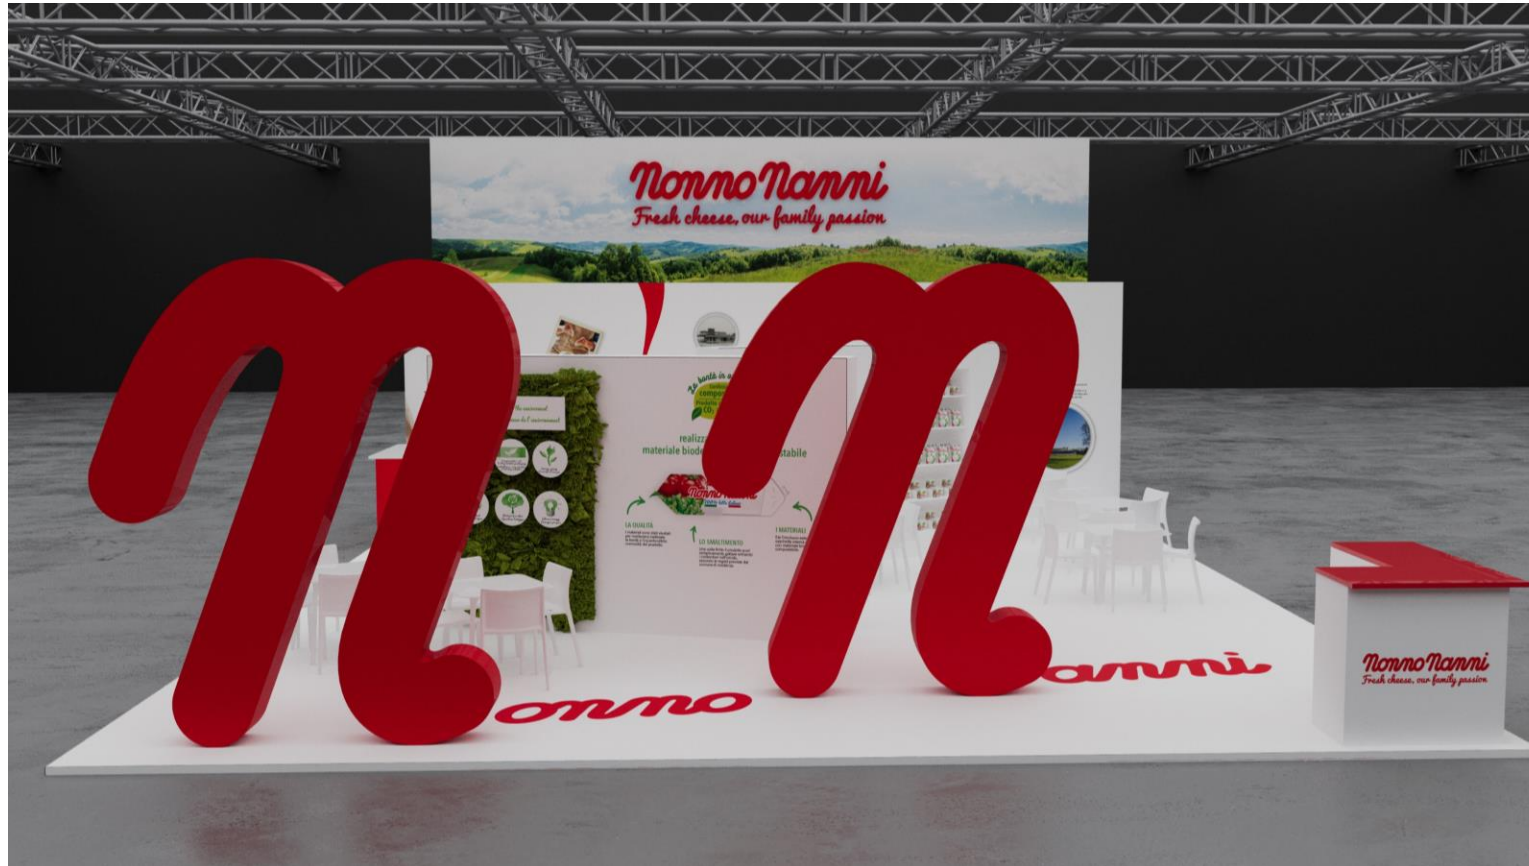

Il format ideato consiste in uno stand dal visual lineare e luminoso, che **mette al centro il brand puntando dritto al key message** che intende comunicare.

130mq espositivi in cui il Consorzio viene **raccontato attraverso un visual arricchito da dettagli significativi, come l’esposizione delle forme prodotte in tutte le 13 province della produzione del Grana Padano o la rappresentazione della battitura.**

Mistral

Nonno Nanni – Rendering prossimi stand

Case History

Mistral

Nonno Nanni – Rendering prossimi stand

Case History

Mistral

Nonno Nanni – Rendering prossimi stand

Case History

Mistral

Nonno Nanni – Rendering prossimi stand

Case History

Mistral

Ficacci – Rendering prossimi stand

Case History

Mistral